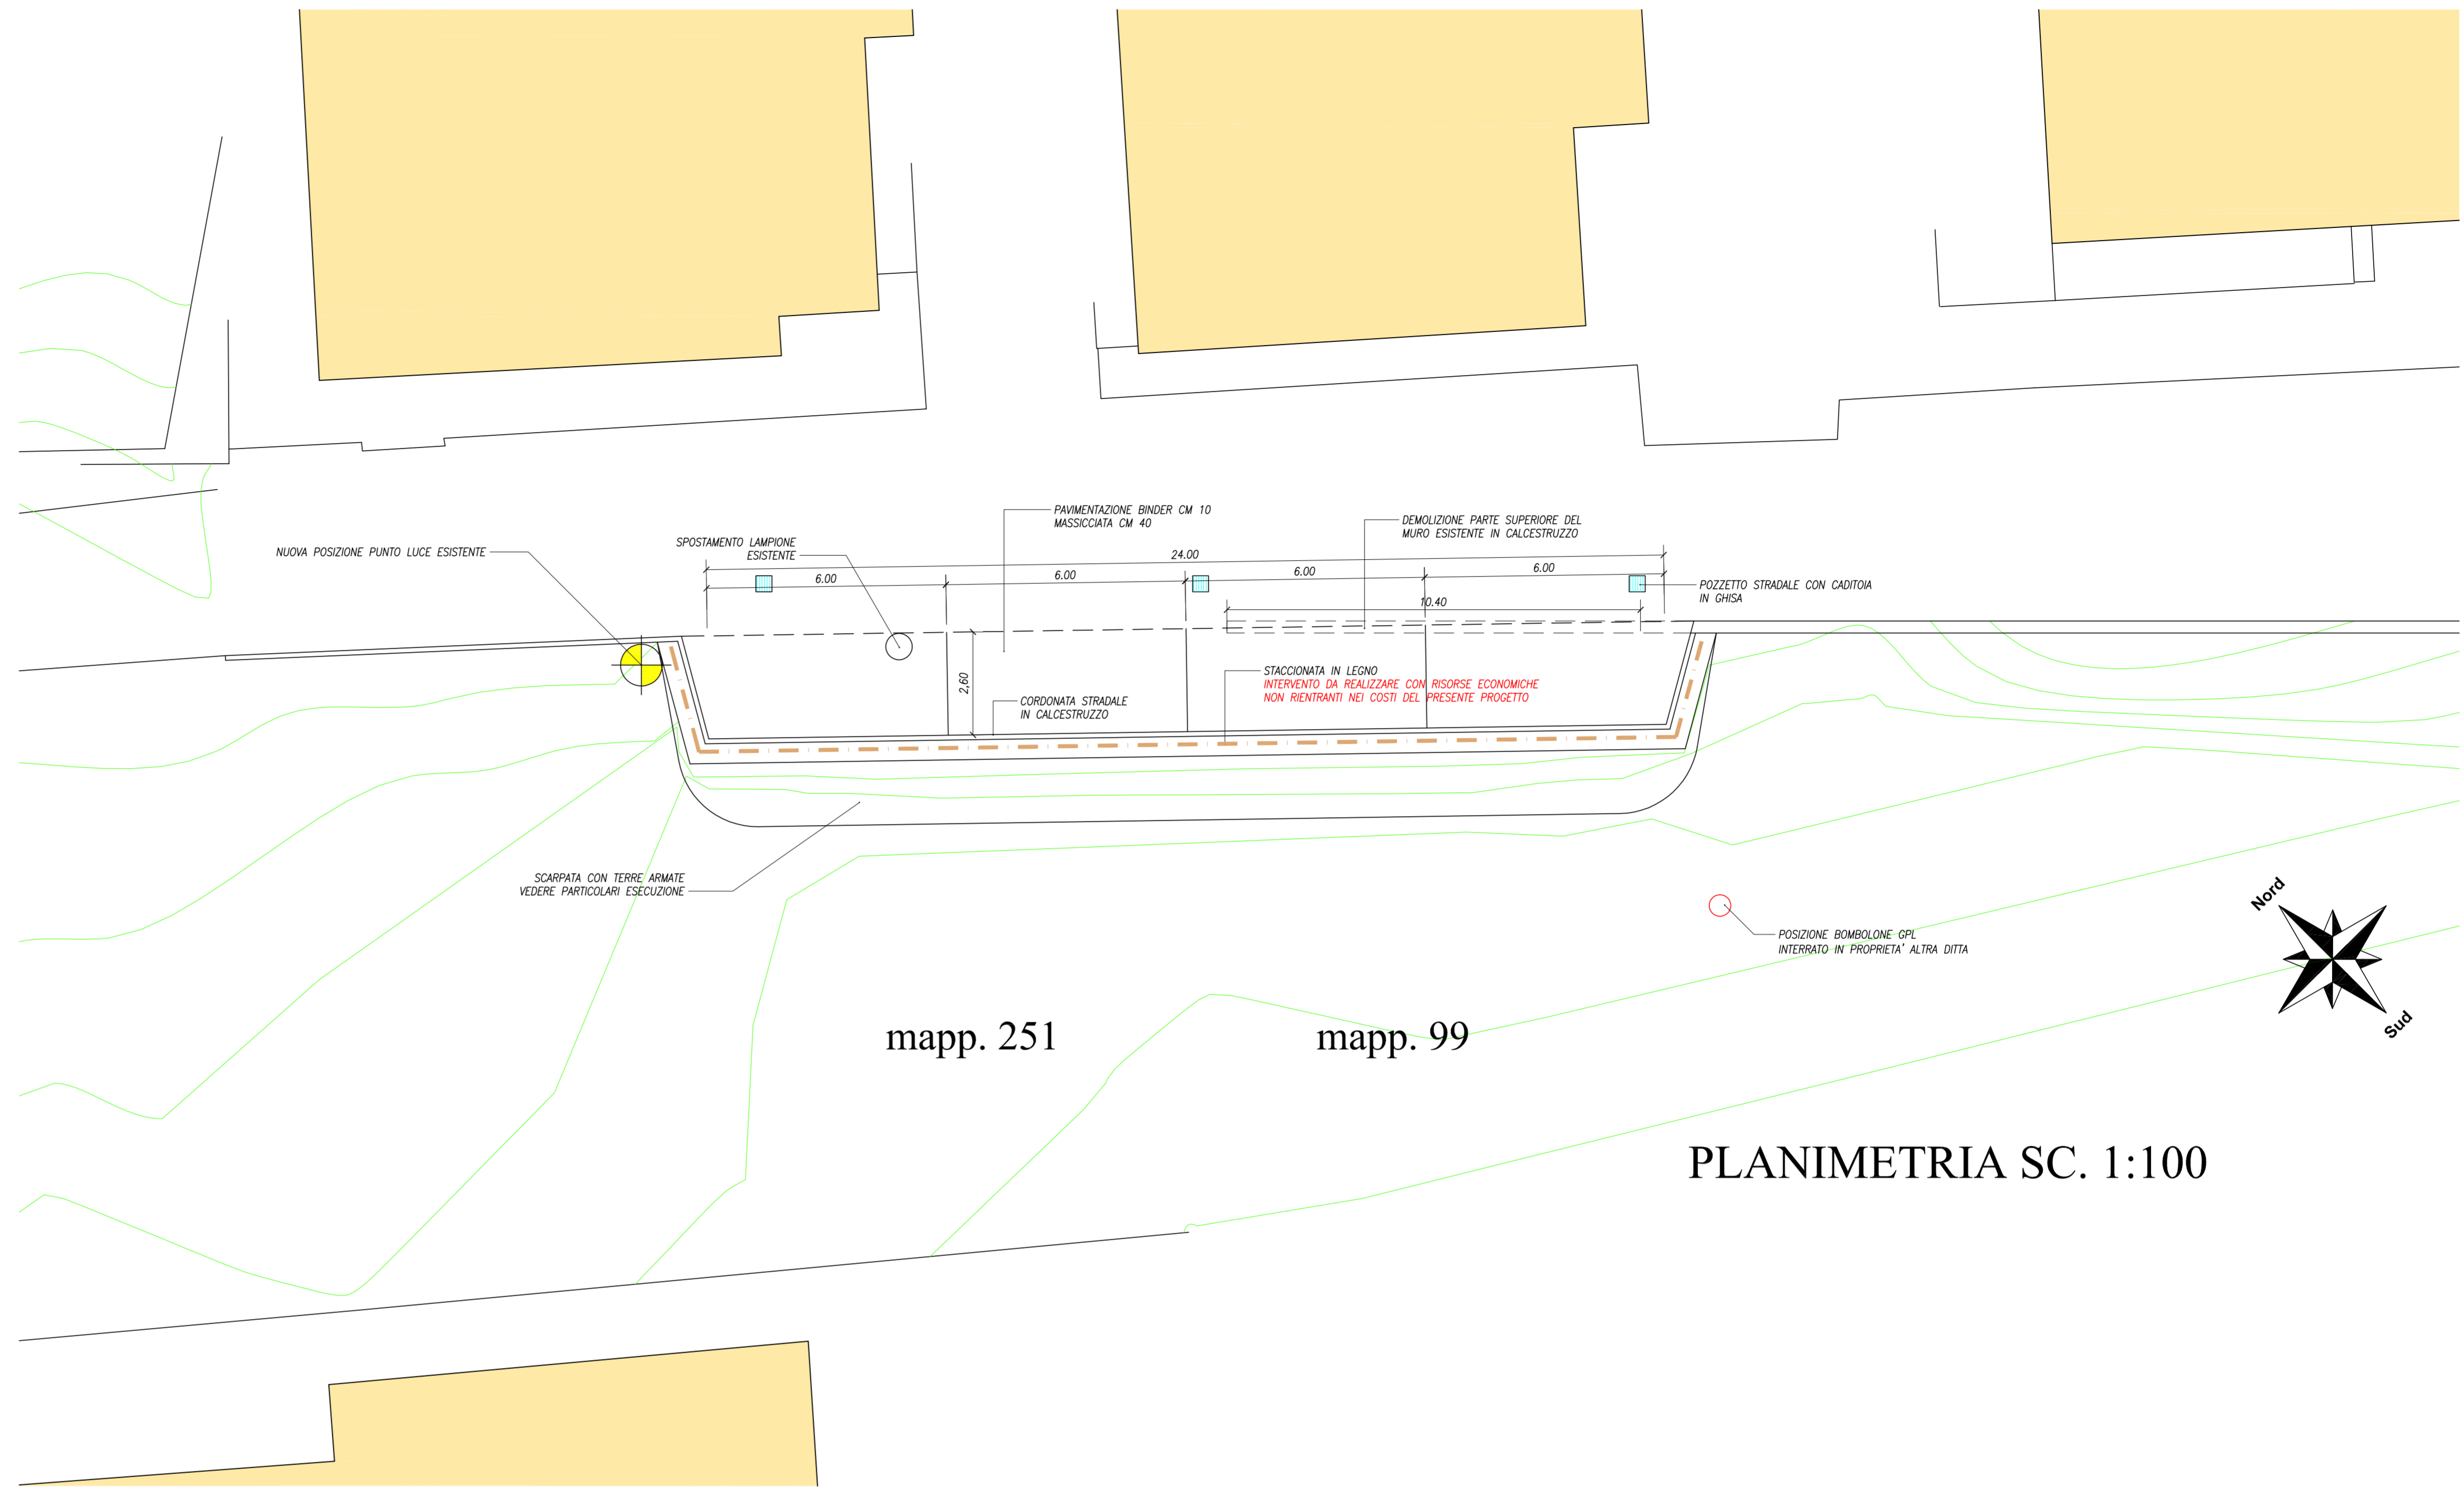

PROVINCIA	BELLUNO		
COMUNE	SAN NICOLO' COMELICO		
PROGETTO	REALIZZAZIONE DI UNA PICCOLA PIAZZOLA DI SOSTA LUNGO LA VIA GIANIGUI A CAMPITELLO. FOGLIO N. 21 MAPPALI N. 251-99		
FASE	PRELIMINARE	DEFINITIVA	ESECUTIVA
COMMITTENTE	COMUNE DI SAN NICOLO' COMELICO		
DATA	GIUGNO 2015		ELABORATO 3
AGGIORNAMENTI			
NOTE			
OGGETTO	PROGETTO PLANIMETRIA GENERALE - SEZIONE		
SCALA	1:100		
PROGETTISTI	DOTT. ING. ZANDONELLA NECCA SERGIO		
APPROVAZIONI			

PLANIMETRIA SC. 1:100

SEZIONE SC. 1:50